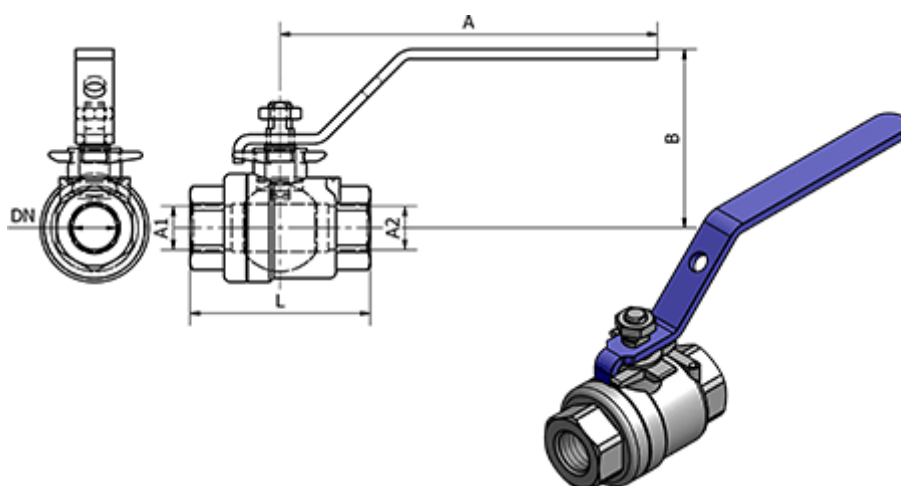

Varenummer: 58639506E
Beskrivelse: Kuglehane 395.06-E, - G 1 1/4"
Kuglehane

Mål

A	= 153
B	= 81
DN	= 32
Gevind A1	= G 1 1/4"
Gevind A2	= G 1 1/4"
L	= 90